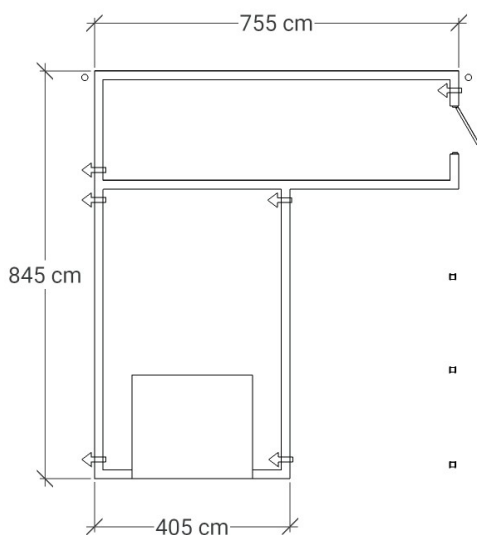

Grundmålad panel

Alla utvändiga synliga bräder och paneler grundmålas (inte kapytor/ändträ) i vit vattenbaserad alkydgrundfärg. Denna kan övermålas med alla typer av färg, utom slamfärg t. ex. falurödfärg och lasyr. Då rekommenderar vi vår omålade panel. Kontakta oss för prisuppgift!