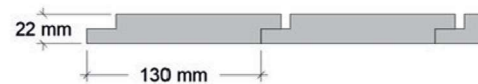

# CGF 75

Utvändig storlek 755 x 845 cm.

Kan förlängas per 120 cm

Carporten kan spegelvändas

Priser inkl. moms, exkl. frakt

Profilpanel  
22x145 mm

Falsad spårpanel med raka kanter  
22x145 mm

Ribbpanel  
22x145 mm + 22x45 mm