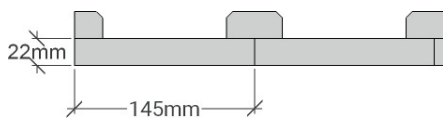

# CGF 75

Utvändig storlek 755 x 845 cm.

Kan förlängas per 120 cm

Carporten kan spegelvändas

Priser inkl. moms, exkl. frakt

Profilpanel  
22x145 mm

Falsad spårpanel med raka kanter  
22x145 mm

Ribbpanel  
22x145 mm + 22x45 mm