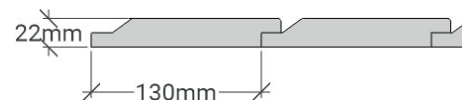

Enkelfas fals liggande
22x145 mm

Grundmålad panel

Alla utvändiga synliga bräder och paneler grundmålas (inte kapytor/ändträ) i vit vattenbaserad alkydgrundfärg. Denna kan övermålas med alla typer av färg, utom slamfärg t. ex. falurödfärg och lasyr. Då rekommenderar vi vår omålade panel. Kontakta oss för prisuppgift!