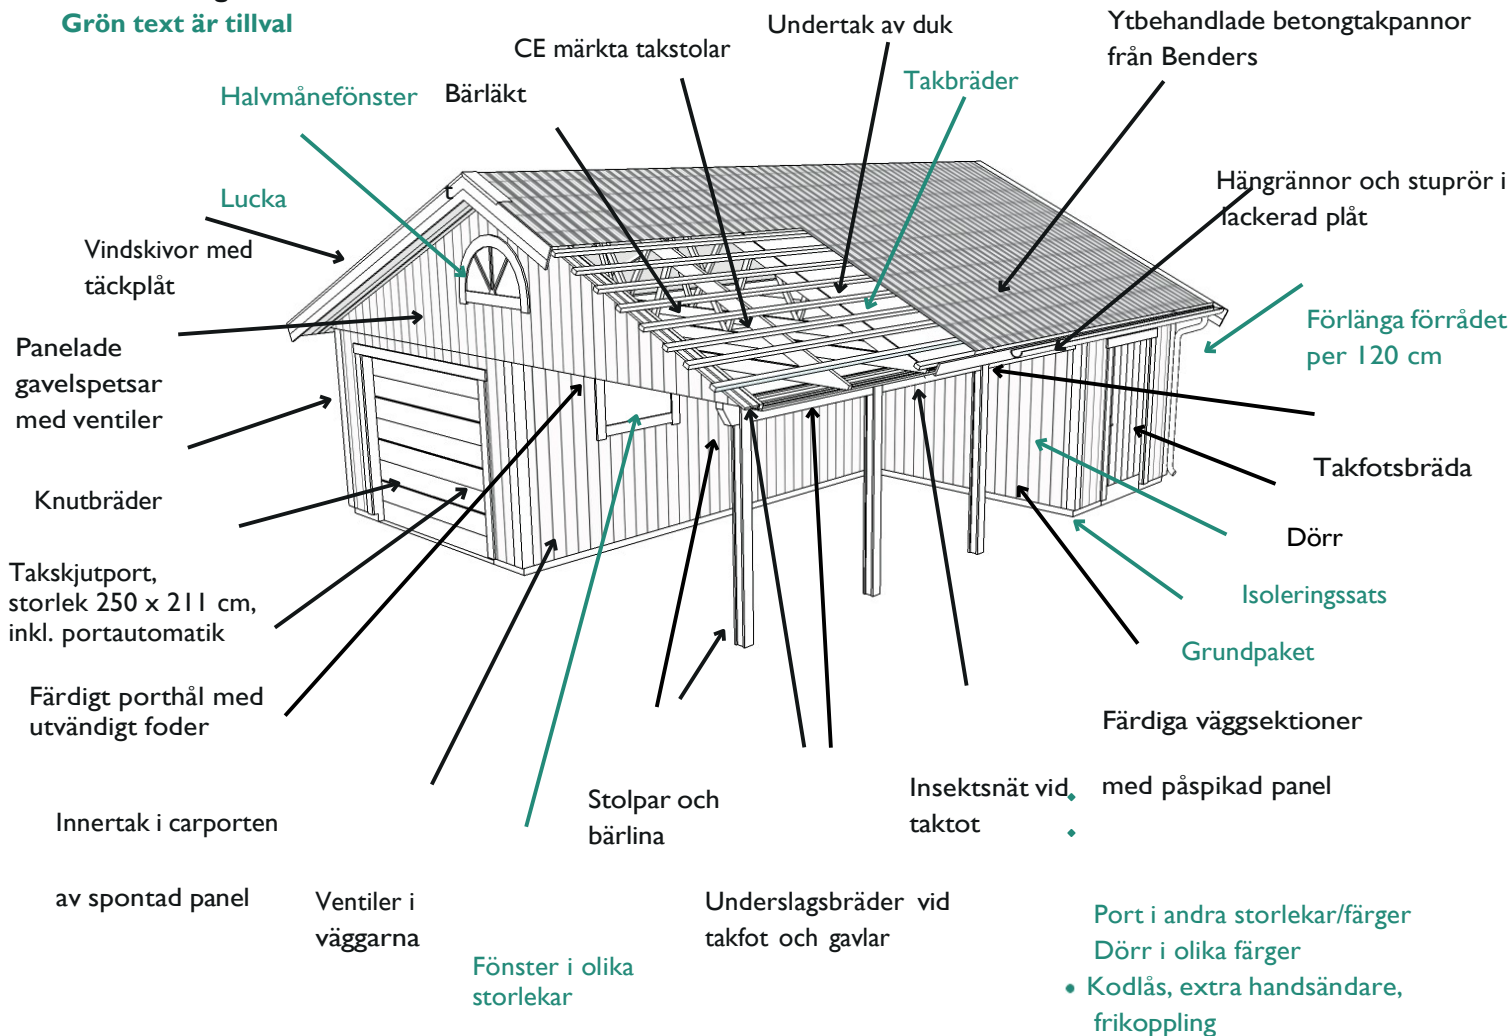

Svart text ingår som standard

Grön text är tillval

Det här ingår i CGF 75

Väggar

- Färdiga väggsektioner med påspikad panel, längd 120 - 240 cm
- Regelverk 45x120 mm, 60 cm cc. Vindväv. Luftningsläkt. Vindavstövning. Droppkant.
- Vägghöjd 228 cm + egen sockel 10 cm.
- Limträbalk och stolpar
- Väggen mellan garage och förråd består av regelverk, isoleringsmaterial och lösa gipsskivor till båda sidorna.

Tak

- Sadeltak, CE märkta fackverkstakstolar, med 25° taklutning. Panelade gavelspetsar med ventiler.
- Insektsnät till takfot. Underslagsbräder runt hela byggnaden. Takfotsbräda.
- Färdigkapad bärläkt. Undertak av duk, diffusionsöppen, vind och vattentät. Vindskivor med täckplåt.
- Innertak i carportsdelen av grundmålad spontad panel.
- Ytbehandlade 2-kupiga betongtakpannor, Benders Palema. Välj mellan: svart, röd, tegelröd, ljusgrå och mellangrå.
- Hängrännor och stuprör, med utkastare, i lackerad plåt. Välj mellan: svart, vit, röd eller silver.

Takskjutport

- 1 st. Osbyporten, OSBY-40-VW, vit ytskikt woodgrain, storlek 250x211 cm. Inkl. portautomatik.

Övrigt

- 1 st. vitmålad ytterdörr, storlek 100x210 cm. Spårad utsida. Inkl. trycke, exkl. cylinder.
- Vinkelbeslag till monteringen

Tillval

Garaget kan kompletteras med tillval, se grön text på ovan bild. Läs mer om våra tillval <http://bjorklidens.se/material-finish/material-garage-carportar/>

Byggnormsgaranti

Våra byggnader byggs enligt europeiska konstruktionsstandarder eurokoder EKS 12, som är den senaste enligt svensk bygglagstiftning. CE märkta takstolar

Garanti

2 års garanti på levererad byggnad. Garantin gäller för hållfasthet, funktion och rötskada.