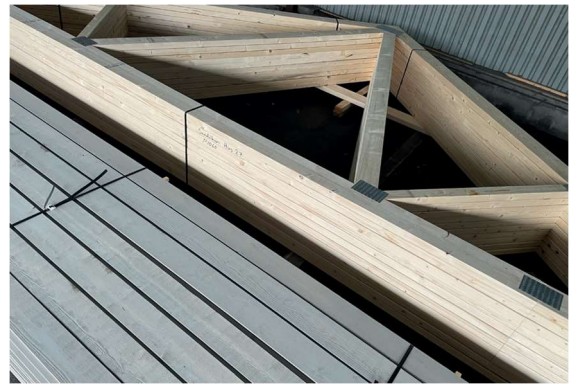

Grund

- Vi rekommenderar en gjuten betongplatta med en sockel. Sockeln hindrar fukt från att komma upp i väggarna. Använd gärna L-element med förhöjd sockel. Inget material till grundarbetet ingår i vår leverans.
- Grundritning erhålls vid beställning. Garagets yttermått är inte detsamma som grundmättet.
- Grundpaket, från Benders, finns som tillval.

Montering

- Med 70-års erfarenhet bakom oss så vågar vi påstå att vi kan det här med att tillverka byggsatser för garage och carportar. Vårt byggsystem är säkert och väl förberett så att allt passar. Allt är måttanpassat och färdigt för montering.
- Med byggsatsen följer tydliga instruktioner och tips för hela bygget. Behöver du råd, ringer du bara till oss. Vi hjälper dig!
- Monteringsanvisning och grundritning erhålles vid beställning.

Snözon

- Samtliga byggnader är dimensionerade för snözonen på leveransorten. Prislistan gäller dock högst snözon 2,5. Vid högre snözon kontakta oss för prisuppgift.

När leveransen kommer

- På leveransdagen bör lossning ske med en man + truck/lastmaskin. Vid större garage kan det

krävas farbara väggar för lastbil med släp.

Bygglovsritningar

- Vi erbjuder bygglovsritningar för 6250kr
  5 000 Kr kostnaden dras av när du beställer ditt garage.

Vi förbehåller oss rätten till eventuella ändringar av material och konstruktion.

När du ska bygga garage eller carport vill vi att du ska kunna vara stolt över ditt projekt. Därför väljer våra snickare noga ut det bästa materialet, och sätter ihop färdiga moduler åt dig, så att du kan bygga ditt projekt med glädje.

Kostnadseffektivt, kvalitetssäkrat och enkelt.

Kontakta oss - Vi hjälper dig!

0456 52147

www.bjorklidens.se

info@bjorklidens.se

Haveliden 107,
294 95 Sölvesborg

Vår långa erfarenhet inom branschen ger dig som kund en garanti att du får den kvalitet som du söker, servicen som du förtjänar samt ett perfekt resultat.