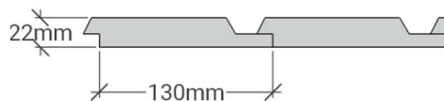

# CGF 75

Utvändig storlek 755 x 845 cm.

Kan förlängas per 120 cm

Carporten kan spegelvändas

Priser inkl. moms, exkl. frakt

Profilpanel  
22x145 mm

Falsad spårpanel med raka kanter  
22x145 mm

Ribbpanel  
22x145 mm + 22x45 mm