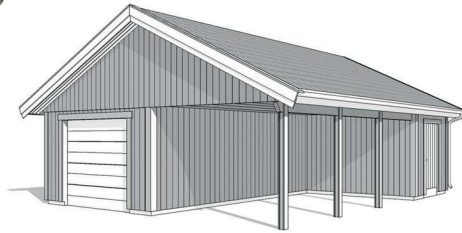

# CGF 75

Utvändig storlek 755 x 845 cm.

Kan förlängas per 120 cm

Carporten kan spegelvändas

Priser inkl. moms, exkl. frakt

Profilpanel  
22x145 mm

Falsad spårpanel med raka kanter  
22x145 mm

Ribbpanel  
22x145 mm + 22x45 mm