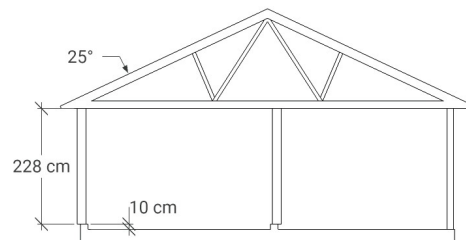

CGF 75

Utvändig storlek 755 x 845 cm.

Kan förlängas per 120 cm

Carporten kan spegelvändas

Priser inkl. moms, exkl. frakt

Profilpanel
22x145 mm

Falsad spårpanel med raka kanter
22x145 mm

Ribbpanel
22x145 mm + 22x45 mm

Enkelfas fals liggande
22x145 mm

Grundmålad panel

Alla utvändiga synliga bräder och paneler grundmålas (inte kapytor/ändträ) i vit vattenbaserad alkydgrundfärg. Denna kan övermålas med alla typer av färg, utom slamfärg t. ex. falurödfärg och lasyr. Då rekommenderar vi vår omålade panel. Kontakta oss för prisuppgift!